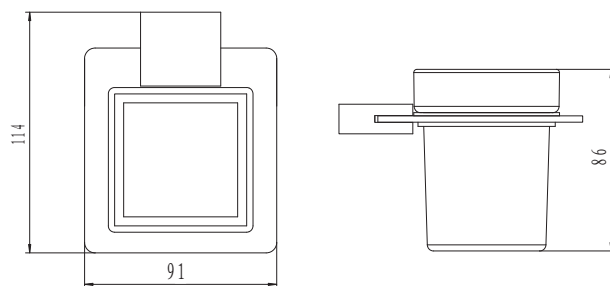

ACCESSORI BAGNO LINEA MAELA

121-M9334
APPENDIABITI LINEA MAELA

CROMO LUCIDO

121-M9331
PORTA ROTOLO APERTO LINEA MAELA

CROMO LUCIDO

121-M9338
PORTA SPAZZOLINI LINEA MAELA

VETRO OPACO - CROMO LUCIDO

121-M9339
PORTA SAPONE LINEA MAELA