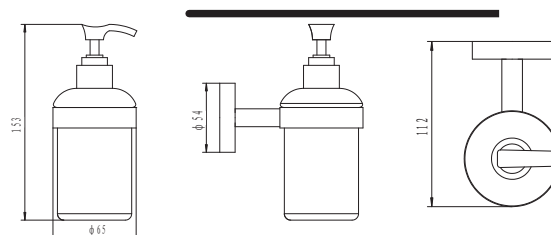

121-09238A
PORTA DISPENSER A PARETE LINEA ONIA
CROMO LUCIDO