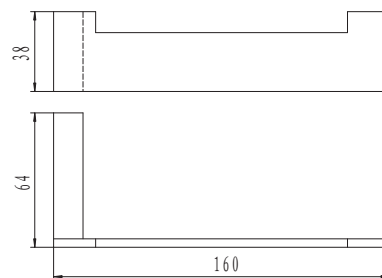

ACCESSORI BAGNO LINEA MAELA

121-M9334
APPENDIABITI LINEA MAELA

CROMO LUCIDO

121-M9331
PORTA ROTOLO APERTO LINEA MAELA

CROMO LUCIDO

121-M9338
PORTA SPAZZOLINI LINEA MAELA

VETRO OPACO - CROMO LUCIDO

121-M9339
PORTA SAPONE LINEA MAELA