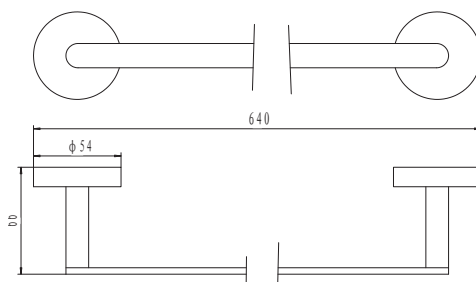

121-09238A
PORTA DISPENSER A PARETE LINEA ONIA
 CROMO LUCIDO

121-09240
PORTA SALVIETTE AD ANELLO
LINEA ONIA

CROMO LUCIDO

121-09224
PORTA ASCIUGAMANI A BARRA CM 60
LINEA ONIA

CROMO LUCIDO

121-09237
PORTA SCOPINO A PARETE
LINEA ONIA