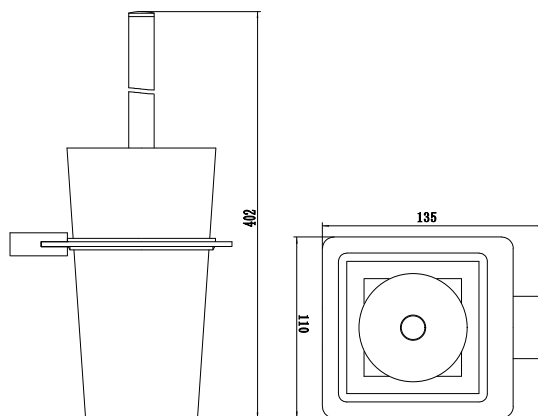

VETRO OPACO - CROMO LUCIDO

121-M9340
PORTA SALVIETTE AD ANELLO
LINEA MAELA

CROMO LUCIDO

121-M9324
PORTA ASCIUGAMANI A BARRA CM 60
LINEA MAELA

CROMO LUCIDO

121-M9337
PORTA SCOPINO A PARETE
LINEA MAELA

VETRO OPACO - CROMO LUCIDO