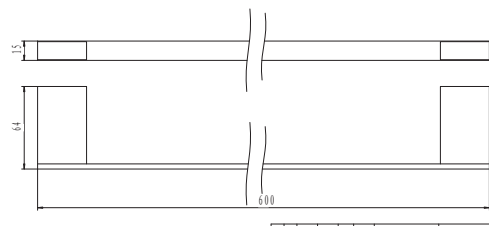

VETRO OPACO - CROMO LUCIDO

121-M9340
PORTA SALVIETTE AD ANELLO
LINEA MAELA

CROMO LUCIDO

121-M9324
PORTA ASCIUGAMANI A BARRA CM 60
LINEA MAELA

CROMO LUCIDO

121-M9337
PORTA SCOPINO A PARETE
LINEA MAELA

VETRO OPACO - CROMO LUCIDO