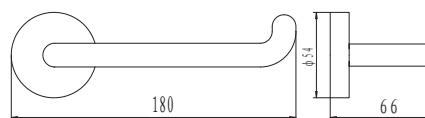

121-09231
PORTA ROTOLO APERTO LINEA ONIA
CROMO LUCIDO