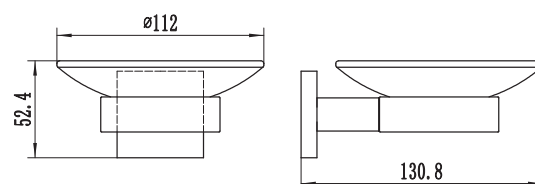

121-G5339-V
PORTA SAPONE LINEA GIONA
VETRO OPACO - CROMO LUCIDO