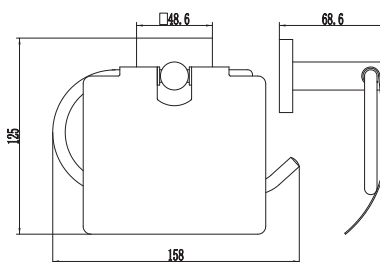

SCATOLATO A VISTA CON FORO EURO

DIANHỖDRO®

gionna

ACCESSORI BAGNO LINEA GIONNA

121-G5334-V
APPENDIABITI LINEA GIONA
CROMO LUCIDO

121-G5331-V
PORTA ROTOLO CHIUSO LINEA GIONA
CROMO LUCIDO

121-G5338-V
PORTA SPAZZOLINI LINEA GIONA
VETRO OPACO - CROMO LUCIDO