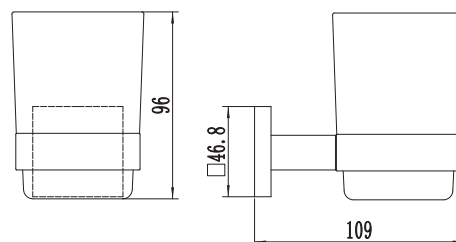

SCATOLATO A VISTA CON FORO EURO

DIANHỖDRO®

gionna

ACCESSORI BAGNO LINEA GIONNA

121-G5334-V
APPENDIABITI LINEA GIONA
CROMO LUCIDO

121-G5331-V
PORTA ROTOLO CHIUSO LINEA GIONA
CROMO LUCIDO

121-G5338-V
PORTA SPAZZOLINI LINEA GIONA
VETRO OPACO - CROMO LUCIDO