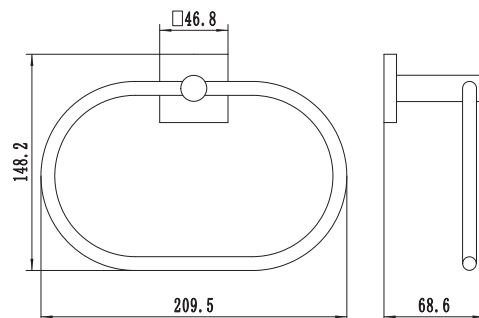

121-G5340-V
PORTA SALVIETTE AD ANELLO
LINEA GIONA

CROMO LUCIDO