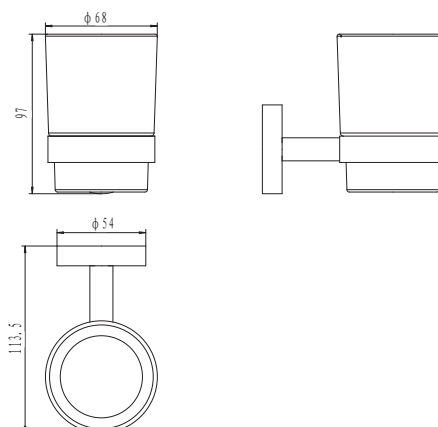

121-09238
PORTA SPAZZOLINI LINEA ONIA
VETRO OPACO - CROMO LUCIDO