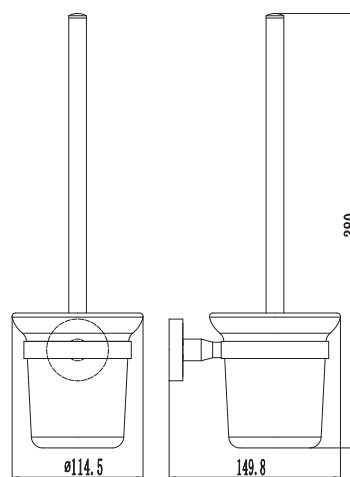

121-09237
PORTA SCOPINO A PARETE
LINEA ONIA

CROMO LUCIDO