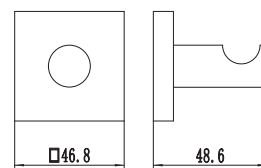

SCATOLATO A VISTA CON FORO EURO

DIANHỖDRO®

gionna

ACCESSORI BAGNO LINEA GIONNA

121-G5334-V
APPENDIABITI LINEA GIONA
CROMO LUCIDO

121-G5331-V
PORTA ROTOLO CHIUSO LINEA GIONA
CROMO LUCIDO

121-G5338-V
PORTA SPAZZOLINI LINEA GIONA
VETRO OPACO - CROMO LUCIDO