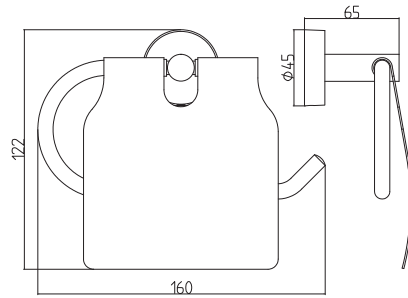

ACCESSORI BAGNO

DIANHYDRO[®]

ACCESSORI BAGNO **diosa**
giona maela
onia

diossa

ACCESSORI BAGNO LINEA DIOSA

121-D3034-V
APPENDIABITI LINEA DIOSA
CROMO LUCIDO

121-D3031-V
PORTA ROTOLO CHIUSO LINEA DIOSA
CROMO LUCIDO