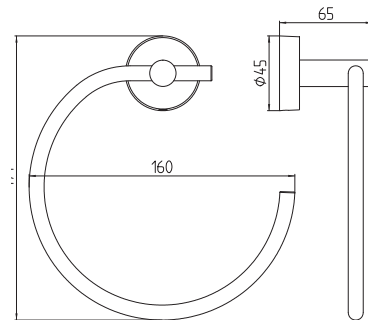

121-D3040-V
PORTA SALVIETTE AD ANELLO
LINEA DIOSA

CROMO LUCIDO