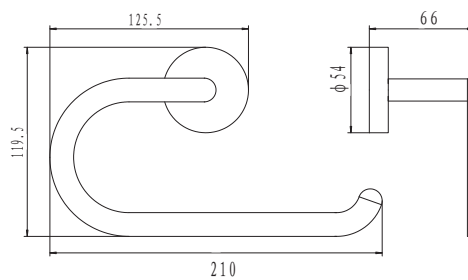

121-09240
PORTA SALVIETTE AD ANELLO
LINEA ONIA

CROMO LUCIDO