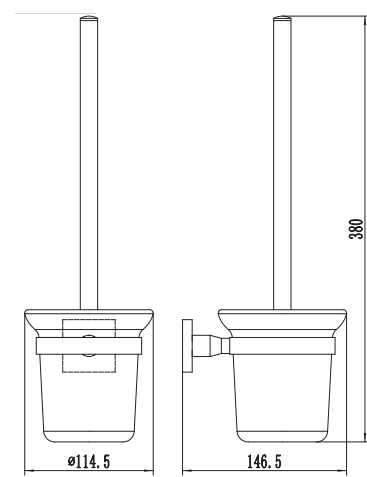

121-G5337-V
PORTA SCOPINO A PARETE
LINEA GIONA

VETRO OPACO - CROMO LUCIDO