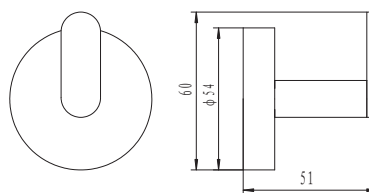

121-09234
APPENDIABITI LINEA ONIA
CROMO LUCIDO