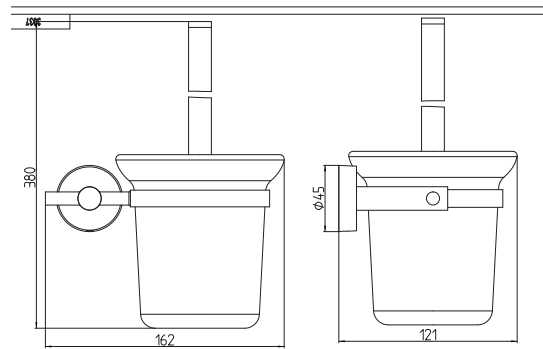

CROMO LUCIDO

121-D3037-V
PORTA SCOPINO A PARETE
LINEA DIOSA

VETRO OPACO - CROMO LUCIDO

MATERIALE

LEGHE METALLICHE, VETRO OPACO

FISSAGGIO

A VITE

PACKAGING