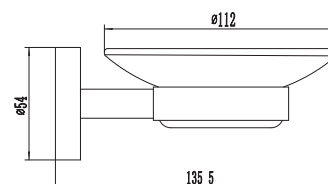

121-09234
APPENDIABITI LINEA ONIA
 CROMO LUCIDO

121-09231
PORTA ROTOLO APERTO LINEA ONIA
 CROMO LUCIDO

121-09238
PORTA SPAZZOLINI LINEA ONIA
 VETRO OPACO - CROMO LUCIDO

121-09239
PORTA SAPONE LINEA ONIA
 VETRO OPACO - CROMO LUCIDO