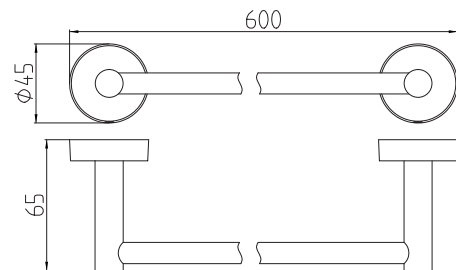

CROMO LUCIDO

121-D3037-V
PORTA SCOPINO A PARETE
LINEA DIOSA

VETRO OPACO - CROMO LUCIDO

MATERIALE

LEGHE METALLICHE, VETRO OPACO

FISSAGGIO

A VITE

PACKAGING