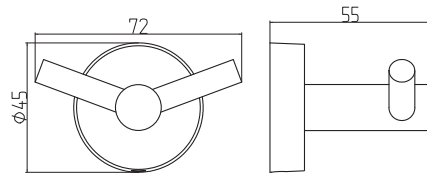

121-D3034-V
APPENDIABITI LINEA DIOSA
CROMO LUCIDO