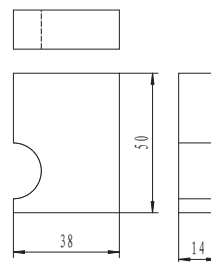

121-M9334
APPENDIABITI LINEA MAELA

CROMO LUCIDO