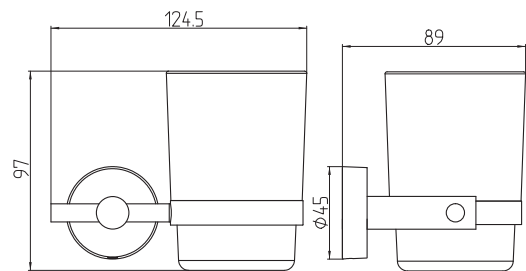

121-D3034-V
APPENDIABITI LINEA DIOSA
CROMO LUCIDO

121-D3031-V
PORTA ROTOLO CHIUSO LINEA DIOSA
CROMO LUCIDO