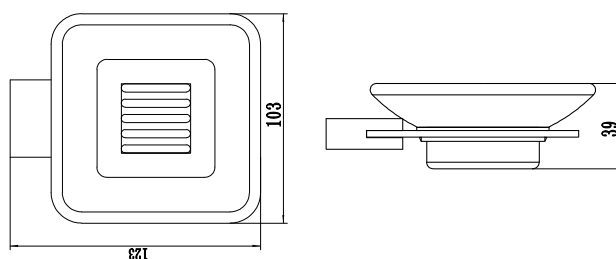

121-M9339
PORTA SAPONE LINEA MAELA

VETRO OPACO - CROMO LUCIDO