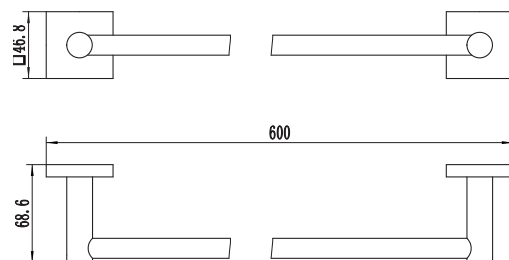

121-G5339-V
PORTA SAPONE LINEA GIONA
VETRO OPACO - CROMO LUCIDO

giona

121-G5340-V
PORTA SALVIETTE AD ANELLO
LINEA GIONA

CROMO LUCIDO

121-G5324-V
PORTA ASCIUGAMANI A BARRA CM 60
LINEA GIONA

CROMO LUCIDO

121-G5337-V
PORTA SCOPINO A PARETE
LINEA GIONA