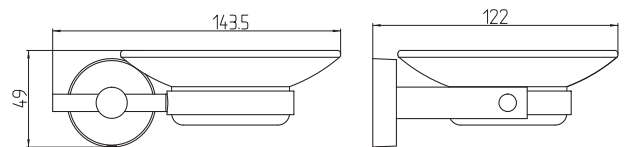

121-D3034-V
APPENDIABITI LINEA DIOSA
CROMO LUCIDO

121-D3031-V
PORTA ROTOLO CHIUSO LINEA DIOSA
CROMO LUCIDO