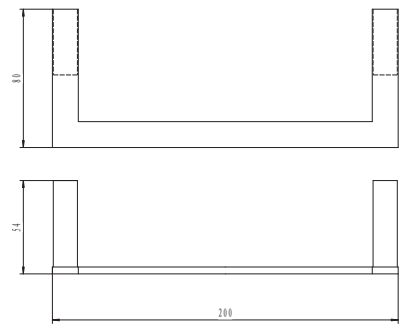

121-M9340
PORTA SALVIETTE AD ANELLO
LINEA MAELA

CROMO LUCIDO